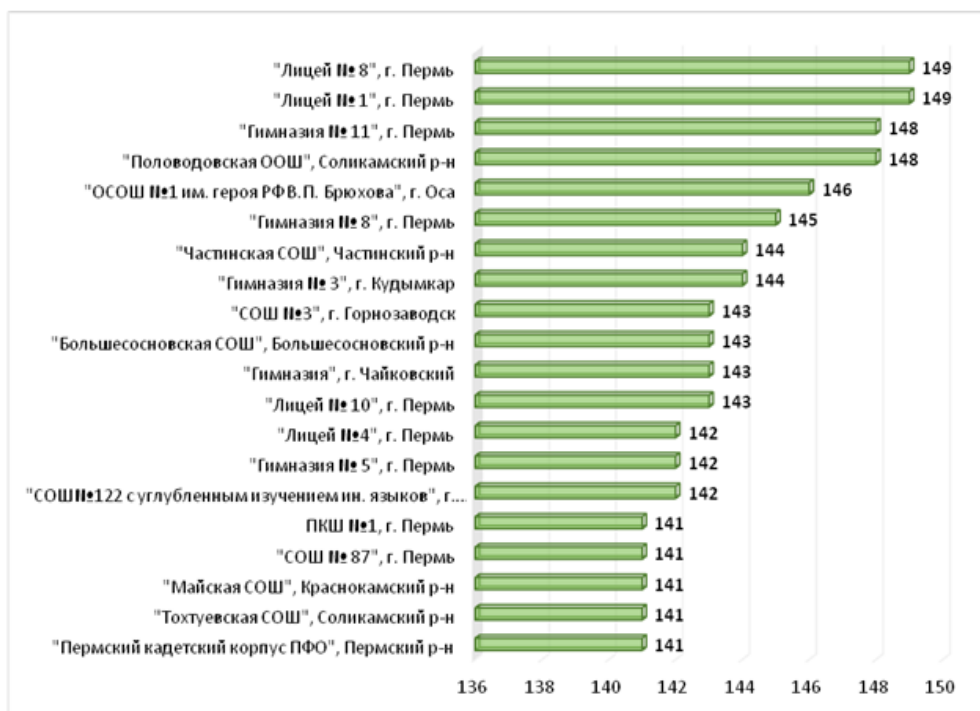

# *Независимая оценка качества образования общеобразовательных организаций в 2017 году*

*Отчет*

Исполнители:

О.В. Лысенко, к.с.н., доцент, ПГГПУ

Подведение итогов показало, что первое место по итогам независимой оценки с общей суммой баллов набрали сразу два общеобразовательных учреждения – МБОУ "Лицей № 1", г. Пермь и МАОУ "Лицей № 8», г. Пермь. В первых 20-ти строках общего рейтинга ООУ региона учреждения из Перми заняли 10 строк, в основном – лицеи и гимназии. Помимо общеобразовательных учреждений краевого центра, в ТОП-20 присутствуют также школы из Осы, Кудымкара, Чайковского, Горнозаводска, а также из Соликамского (сразу 2 школы), Частинского, Большесосновского, Пермского и Краснокамского районов. Кроме того, следует обратить внимание, что в этом списке присутствуют сразу две школы с военизированным профилем обучения – Пермский кадетский корпус имени генералиссимуса Суворова и Пермский кадетский корпус ПФО имени героя России Ф. Кузьмина.

**Рисунок А. ООУ, набравшие наибольшее количество баллов по всем показателям**

Независимая оценка качества образования общеобразовательных  
организаций в 2017 году

**Рисунок 1.3. ООУ, набравшие наибольшее количество баллов по показателям 1 группы (в целом по Пермскому краю)**