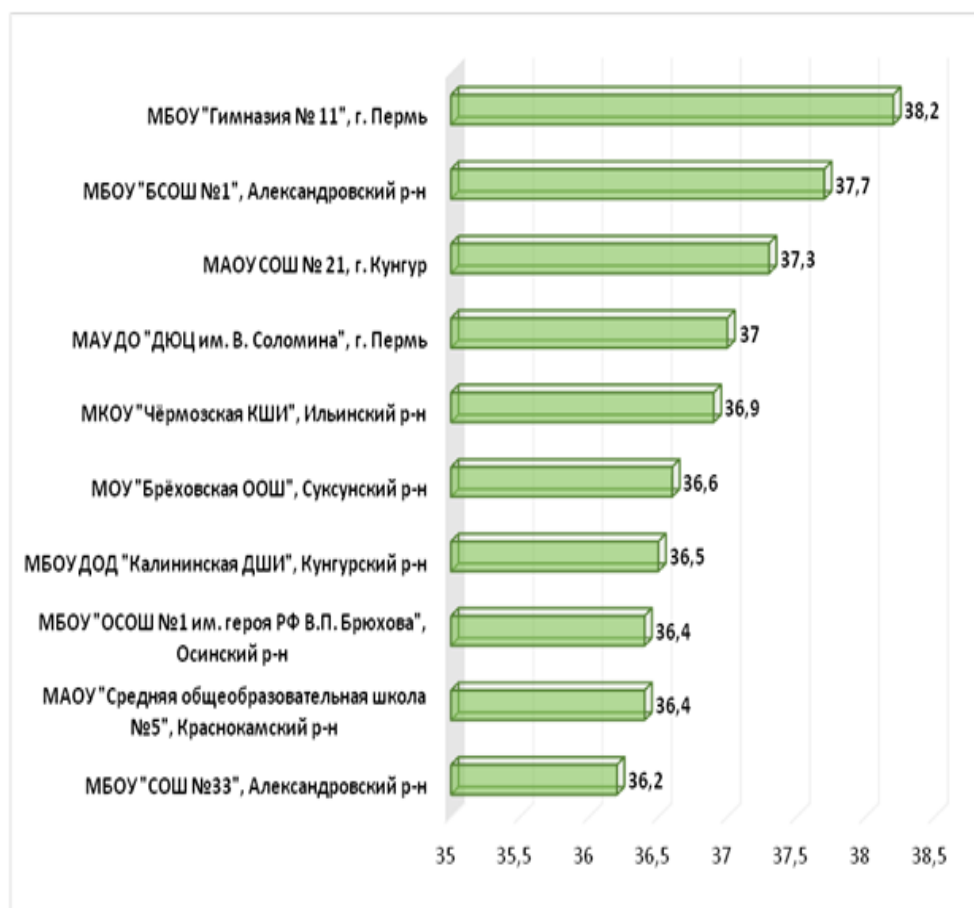

# *Независимая оценка качества образования общеобразовательных организаций в 2017 году*

*Отчет*

Исполнители:

О.В. Лысенко, к.с.н., доцент, ПГГПУ

Подведение итогов показало, что первое место по итогам независимой оценки с общей суммой баллов набрали сразу два общеобразовательных учреждения – МБОУ "Лицей № 1", г. Пермь и МАОУ "Лицей № 8», г. Пермь. В первых 20-ти строках общего рейтинга ООУ региона учреждения из Перми заняли 10 строк, в основном – лицеи и гимназии. Помимо общеобразовательных учреждений краевого центра, в ТОП-20 присутствуют также школы из Осы, Кудымкара, Чайковского, Горнозаводска, а также из Соликамского (сразу 2 школы), Частинского, Большесосновского, Пермского и Краснокамского районов. Кроме того, следует обратить внимание, что в этом списке присутствуют сразу две школы с военизированным профилем обучения – Пермский кадетский корпус имени генералиссимуса Суворова и Пермский кадетский корпус ПФО имени героя России Ф. Кузьмина.

**Рисунок А. ООУ, набравшие наибольшее количество баллов по всем показателям**

Независимая оценка качества образования общеобразовательных  
организаций в 2017 году

**Рисунок 1.3. ООУ, набравшие наибольшее количество баллов по показателям 1 группы (в целом по Пермскому краю)**